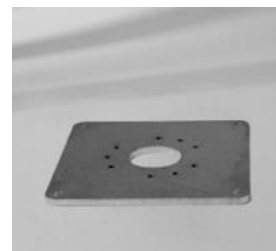

## **Montage-Platten**

*für Gastro-, Garten-, Marktschirme, oder zu Holz- und Werbeschirme*

### **Platte M4 / M8**

Montageplatte  
Stahl verzinkt;  
30 x 30 x 1.2 cm  
mit Lochbild  
für M4 / M8  
**CHF 215.--**

### **Platte M16**

Montageplatte  
Stahl verzinkt;  
40 x 40 x 1.5 cm  
mit Lochbild  
für M16  
**CHF 395.--**