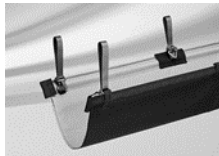

Aufstellscharnier

Bodenhülse M16

Montageplatte

pez. Mont.platte

Regenrinne

Vorhang

LED Licht

St.ung Licht Motor