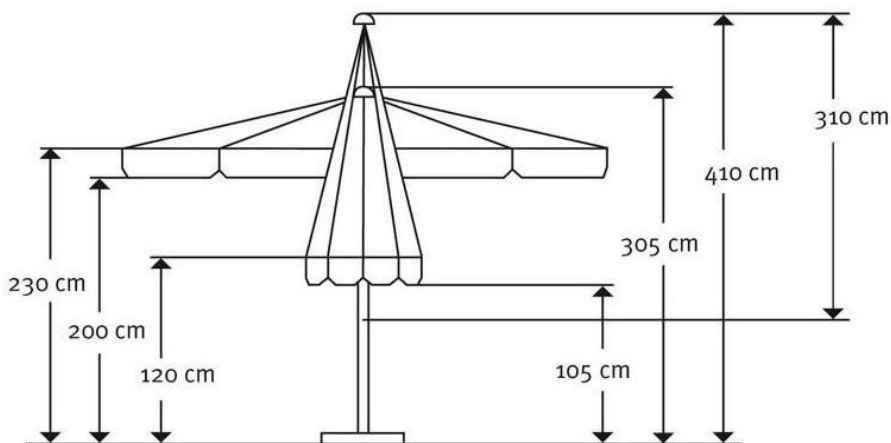

Plattenständer SX einfach;
Stahl verzinkt

Bodenhülse PX,
Stahl erzinkt

Gestell mit Schieber

Technische Daten- und Preisänderungen vorbehalten. Gültigkeit ab März 2015