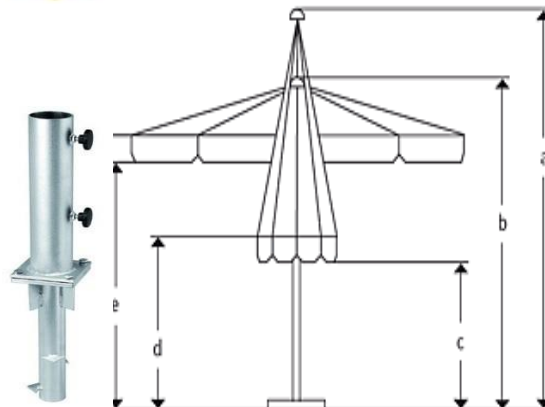

Piazza	Schirmgrösse				
rund	Ø 5.0 m	19.6 m ²	8-teilig	CHF	1'450.--
quadratisch	4.0 x 4.0 m	16.0 m ²	8-teilig	CHF	1'450.--
Zubehör:	Plattenständer Stahl feuerverzinkt, mit Standrohr			CHF	375.--
	4 Gartenplatten 50 x 50 cm, grau			CHF	75.--
	Bodenhülse SX, 2-teilig, zum einbetonieren			CHF	215.--
	Transport-Schutzhüllen, beschichtetem Gewebe, grau			CHF	75.--

Lieferbar in:

02 natur

04 gelb

09 blau

11 grün

Bodenhülse SX

Plattenständer:

Abmessungen

	400 x 400 cm	500/8
a)	415 cm	415 cm
b)	310 cm	298 cm
c)	110 cm	131 cm
d)	126 cm	156 cm
e)	210 cm	206 cm
f)	240 cm	236 cm

Profi - 2015

der Neue Leichte Gastroschirm mit Handkurbel

4 x 4 m quadratisch

Gestell: silbergrau pulverbeschichtetes Aluminium, Handkurbel mit wartungsfreiem Zahnstangenantrieb; optimale Tischfreiheit durch Teleskoptechnik; 2-teiliger Mast Ø 55mm,
Stoff: 100 % Polyester mit Airvent; und Volant, sehr guter UV Schutz (80+)

Profi	Schirmgrösse					
quadratisch	4.0 x 4.0 m	16.0 m ²	8-teilig	CHF	1'260.--	
Zubehör:	Plattenständer Stahl feuerverzinkt, mit Standrohr			CHF	145.--	
	4 Gartenplatten 50 x 50 cm, grau			CHF	65.--	
	Bodenhülse PX, 2-teilig, zum einbetonieren			CHF	195.--	
	Transport-Schutzhüllen, beschichtetem Gewebe, grau			CHF	65.--	