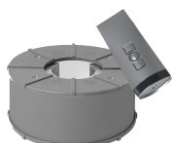

Bodenhülse M4, Stahl verzinkt

Spez. Montageplatte M4/M8 verzinkt

Bodenhülse M8, Stahl verzinkt

Hüllen mit Stab und Reissverschluss

Regenrinne 2.5 m – 6.0 m

Windschutz / Vorhang

Pz200 LED Steuerung, Fernbed.