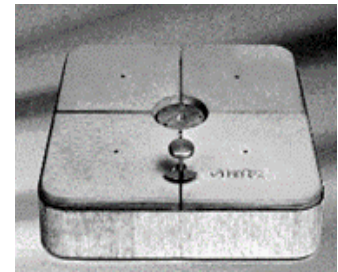

Rollensockel M4

Rollensockel 150 kg;
Rahmen Stahl verz.
80 x 80 x 16 cm;
mit 4 Decor-
Betonelemente

CHF 1290.--