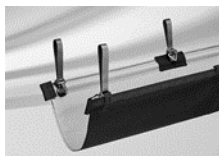

Palazzo® Royal Zubehör – 2018

	Einzelpreis	Gesamtpreis
Sockel M4 / M8 / M16 Stahl verzinkt ca. 620 kg, 12 Betonelemente (Preis ohne Platten & Standrohr)	595.--	CHF 1'070.--
Aufstellscharnier M16 Stahl verzinkt,	475.--	
Betonelemente zu M4 / M8 / M16; Gewicht: ca. 620 kg		CHF 1'145.--
Betonelemente-Set: 12 Stk. 49 x 49 x 9.5 cm;		
Bodenhülse M16, Stahl verzinkt,		CHF 295.--
Montageplatte M16, Stahl verzinkt, 40 x 40 x 1.5 cm		CHF 395.--
Spez. Montageplatte M4, Stahl verzinkt, für Anbauhöhe 50 – 350 mm		CHF 795.--
Schutzhülle XL1; mit Stab und Reissverschluss; 480 x 110 cm (831)		CHF 345.--
Schutzhülle XL2; mit Stab und Reissverschluss; 555 x 120 cm (841)		CHF 345.--
Regenrinnen, je nach Länge (3.0 m - 5.0 m) von	895.--	bis 1'175.--
Seitenvorhang; Stoff 500, je nach Länge von 500 – 800 cm	745.--	bis 995.--
Zubehör zu Royal mit Handkurbel		
LED Steuerung Pz14, nur LED Licht, 230 V/10A		CHF 995.--
LED Steuerung Pz14, nur Heizung, 400 V/16A		CHF 925.--
LED Steuerung Pz14, LED & Heizung, 400 V/16A		CHF 1'445.--
Zubehör zu Royal E mit Motorantrieb		
Steuerung Pz14, nur Motor, 230 V/10A		CHF 545.--
Steuerung Pz14, LED & Motor, 230 V/10A		CHF 1'175.--
Steuerung Pz14, Heizung & Motor, 400 V/16A		CHF 1'095.--
Steuerung Pz14, LED, Heizung & Motor, 400 V/16A		CHF 1'645.--
Elektro-Zubehör		
Fernbedienung Wandmontage, IP 20, 3 Kanal, weiss		CHF 135.--
Fernbedienung Wandmontage, IP20, 7 Kanal, weiss/schwarz		CHF 195.--
Infrarot Heizstrahler, 1500 W		CHF 295.--

Sockel M16 620 kg

Aufstellscharnier

Bodenhülse M16

Montageplatte

spez. Mont.platte

Regenrinne

Vorhang

LED Licht