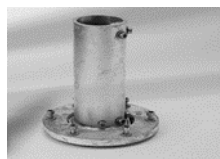

Aufstellscharnier