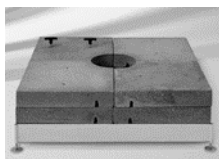

Davon unberührt bleibt das Sitzmobiliar, da die Schliesshöhe bei allen Modellen höher als 70 cm ist. Für eine optimale Stoffspannung sorgt die innovative Befestigungstechnik.

Wichtig: Alle Steuerungskomponenten und Kabel sind im Schirmmast- und Gestell integriert und per Funk bedienbar. Zudem verfügt der Palazzo® Royal bei Motorüberhitzung über einen automatischen Abschaltmodus sowie eine Notfunktion für ein rasches Schliessen

Palazzo® Royal Zubehör – 2018

	Einzelpreis	Gesamtpreis
Sockel M4 / M8 / M16 Stahl verzinkt ca. 620 kg, 12 Betonelemente (Preis ohne Platten & Standrohr)	595.--	CHF 1'070.--
Aufstellscharnier M16 Stahl verzinkt,	475.--	
Betonelemente zu M4 / M8 / M16; Gewicht: ca. 620 kg		CHF 1'145.--
Betonelemente-Set: 12 Stk. 49 x 49 x 9.5 cm;		
Bodenhülse M16, Stahl verzinkt,		CHF 295.--
Montageplatte M16, Stahl verzinkt, 40 x 40 x 1.5 cm		CHF 395.--
Spez. Montageplatte M4, Stahl verzinkt, für Anbauhöhe 50 – 350 mm		CHF 795.--
Schutzhülle XL1; mit Stab und Reissverschluss; 480 x 110 cm (831)		CHF 345.--
Schutzhülle XL2; mit Stab und Reissverschluss; 555 x 120 cm (841)		CHF 345.--
Regenrinnen, je nach Länge (3.0 m - 5.0 m) von	895.--	bis 1'175.--
Seitenvorhang; Stoff 500, je nach Länge von 500 – 800 cm	745.--	bis 995.--
Zubehör zu Royal mit Handkurbel		
LED Steuerung Pz14, nur LED Licht, 230 V/10A		CHF 995.--
LED Steuerung Pz14, nur Heizung, 400 V/16A		CHF 925.--
LED Steuerung Pz14, LED & Heizung, 400 V/16A		CHF 1'445.--
Zubehör zu Royal E mit Motorantrieb		
Steuerung Pz14, nur Motor, 230 V/10A		CHF 545.--
Steuerung Pz14, LED & Motor, 230 V/10A		CHF 1'175.--
Steuerung Pz14, Heizung & Motor, 400 V/16A		CHF 1'095.--
Steuerung Pz14, LED, Heizung & Motor, 400 V/16A		CHF 1'645.--
Elektro-Zubehör		
Fernbedienung Wandmontage, IP 20, 3 Kanal, weiss		CHF 135.--
Fernbedienung Wandmontage, IP20, 7 Kanal, weiss/schwarz		CHF 195.--
Infrarot Heizstrahler, 1500 W		CHF 295.--