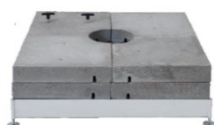

Sockel M4/M8/M16 240-690 kg, verz.