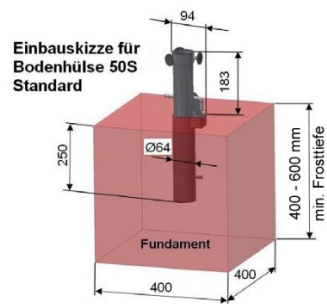

Gestell: aus Edelstahl

	Schirmgrösse	Fläche		mit Volant
rund 	Ø 3.5 m	9.6 m ²	CHF	2320.00
	Ø 4.0 m	12.5 m ²	CHF	2455.00
	Ø 4.5 m	15.8 m ²	CHF	2595.00
	Ø 5.0 m	19.6 m ²	CHF	3075.00
quadratisch 	3.0 x 3.0 m	9.0 m ²	CHF	2375.00
	3.5 x 3.5 m	12.2 m ²	CHF	2630.00
	4.0 x 4.0 m	16.0 m ²	CHF	2930.00
	4.5 x 4.5 m	20.2 m ²	CHF	3270.00
	5.0 x 5.0 m	25.0 m ²	CHF	3645.00
rechteckig 	2.0 x 4.0 m	12.0 m ²	CHF	2365.00
	2.5 x 4.0 m	15.0 m ²	CHF	2595.00
	3.0 x 4.0 m	15.0 m ²	CHF	2785.00
	3.0 x 5.0 m	15.0 m ²	CHF	2970.00
	3.5 x 4.5 m	15.0 m ²	CHF	3145.00
	3.5 x 5.0 m	15.0 m ²	CHF	3305.00
	4.0 x 5.0 m	20.0 m ²	CHF	3540.00

Zubehör - 2022 - zu SUPREMO Schirme

Standrohr BERN
Ø 50 mm,
Stahl verzinkt
CHF 75.--

Standrohr BERN
Ø 50 mm,
Edelstahl
CHF 130.--

Bodenhülse S50
2- Teilig; Ø 50 mm
Edelstahl
CHF 225.--

Schutzhülle S5	PVC	bis zu Ø 5.0 m & 5 x 5 m Schirme (Supremo)	CHF 105.--
Schutzhülle S5	Acryl	bis zu Ø 5.0 m & 5 x 5 m Schirme (Supremo)	CHF 145.--
Windhaube			CHF 120.--
Volant			+ ca. 5%