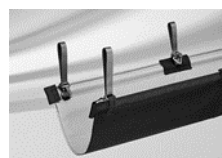

Regenrinne