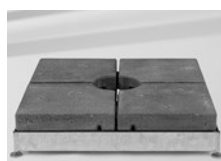

Einzelpreis	Gesamtpreis
Sockel M4 / M8 / M16 Stahl verzinkt ca. 430/620 kg, 8 od.12 Betonelemente (Preis ohne Platten & Standrohr)	615.--	CHF 860.--
Standrohr M4 Pz; Stahl verzinkt	245.--	
Betonelemente zu M4 / M8 / M16; Gewicht: ca. 385 kg Betonelemente-Set: 8 Stk. 48 x 48 x 9.5 cm;		CHF 765.--
Betonelemente zu M4 / M8 / M16; Gewicht: ca. 570 kg Betonelemente-Set: 12 Stk. 48 x 48 x 9.5 cm;		CHF 1'175.--
Montageplatte M4 / M8 Stahl verzinkt, 30 x 30 x 1.2 cm		CHF 225.--
Sockel M4 Stahl verzinkt, 240 kg für 16 Gartenplatten; Schirmflächen bis 17. m², justier- und nivellierbar; (ohne Standrohr)		CHF 415.--
12 Stk. Gartenplatten 40 x 40 x 4 cm, Beton, ca. 165 kg		235.--
8 Stk. Gartenplatten 40 x 40 x 4 cm, Beton, ca. 170 kg plus 4 Stk. granitpoliert		315.--
16 Stk. Gartenplatten 40 x 40 x 4 cm, Beton, ca. 220 kg		315.--
12 Stk. Gartenplatten 40 x 40 x 4 cm, Beton, ca. 225 kg plus 4 Stk. granitpoliert		385.--
Abdeckung zu Sockel M4; Imitat Alu gebürstet		CHF 195.--
Rollenset zu Sockel M4; Ø Rollen 5 cm; Höhe 5.5 cm		CHF 95.--
Bodenhülse M4 Stahl verzinkt,		CHF 149.--
Bodenhülse M8 Stahl verzinkt,		CHF 295.--
Aufstellscharnier M8 Stahl verzinkt,		CHF 355.--
Standrohr M4 Stahl verzinkt mit Abdeckung		CHF 245.--
Spez. Montageplatte M4, Stahl verzinkt, für Anbauhöhe 50 – 350 mm		CHF 795.--
Schutzhülle L1; mit Stab und Reissverschluss; 325 x 90 cm (815)		CHF 249.--
Schutzhülle L2; mit Stab und Reissverschluss; 400 x 100 cm (825)		CHF 349.--
Schutzhülle L3; mit Stab und Reissverschluss; 480 x 110 cm (835)		CHF 399.--
Acryl-Regenrinnen, je nach Länge (3.0 m - 5.0 m) von Seitenvorhang; Stoff 500, je nach Länge von	525.--	bis 870.--
	525.--	bis 715.--
Zubehör zu Style® mit Handkurbel		
LED Steuerung Pz14, nur LED Licht, 1x230 V/10A		CHF 1'025.--
LED Steuerung Pz14, nur Heizung, 3x400 V/16A		CHF 955.--
LED Steuerung Pz14, LED & Heizung, 3x400 V/16A		CHF 1'485.--
Zubehör zu Style® mit Motorantrieb		
LED Steuerung Pz14, nur Motor, 1x230 V/10A		CHF 565.--
LED Steuerung Pz14, LED & Motor, 1x230 V/10A		CHF 1'215.--
LED Steuerung Pz14, Heizung & Motor, 3x400 V/16A		CHF 1'125.--
LED Steuerung Pz14, LED, Heizung & Motor, 3x400 V/16A		CHF 1'695.--
Elektro-Zubehör		
Fernbedienung Wandmontage, IP 20, 3 Kanal, weiss		CHF 135.--
Fernbedienung Wandmontage, IP20, 7 Kanal, weiss/schwarz		CHF 195.--
Infrarot Heizstrahler, 1500 W; 230V		CHF 295.--

Sockel M8 430 kg