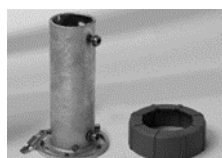

Sockel M8 430 kg

Sockel M16 620 kg

Sockel M4 240 kg

Montageplatte

Bodenhülse M4

Bodenhülse M8

Standrohr M4, Pz

Aufstellscharnier