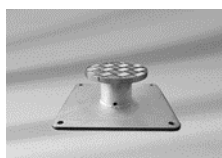

Sockel M8 430 kg

Sockel M16 620 kg

Sockel M4 240 kg

Montageplatte

Bodenhülse M4

Bodenhülse M8

Standrohr M4, Pz

Aufstellscharnier

Spez. Mont.platte

Regenrinne

Vorhang

LED Licht

St.ung Licht Motor

Steuerung Pz14

Heizung

Palazzo® Noblesse Zubehör – 2020