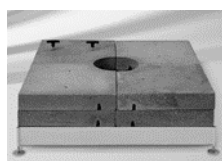

Sockel M16 620 kg