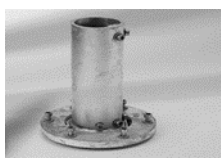

Sockel M8 430 kg

Sockel M16 620 kg

Sockel M4 240 kg

Montageplatte

Bodenhülse M4

Bodenhülse M8

Standrohr M4, Pz

Aufstellscharnier