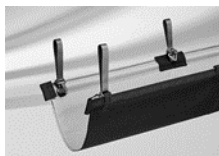

Palazzo® Royal Zubehör – 2020

	Einzelpreis	Gesamtpreis
Sockel M4 / M8 / M16 Stahl verzinkt ca. 620 kg, 12 Betonelemente (Preis ohne Platten & Standrohr)	615.--	CHF 1'110.--
Aufstellscharnier M16 Stahl verzinkt,	495.--	
Betonelemente zu M4 / M8 / M16; Gewicht: ca. 620 kg Betonelemente-Set: 12 Stk. 49 x 49 x 9.5 cm;		CHF 1'175.--
Bodenhülse M16, Stahl verzinkt,		CHF 315.--
Montageplatte M16, Stahl verzinkt, 40 x 40 x 1.5 cm		CHF 415.--
Spez. Montageplatte M4, Stahl verzinkt, für Anbauhöhe 50 – 350 mm		CHF 825.--
Schutzhülle XL1; mit Stab und Reissverschluss; 480 x 110 cm (835)		CHF 399.--
Schutzhülle XL2; mit Stab und Reissverschluss; 555 x 120 cm (845)		CHF 429.--
Regenrinnen, je nach Länge (3.0 m - 5.0 m) von	715.--	bis 1'215.--
Seitenvorhang; Stoff 500, je nach Länge von 500 – 800 cm	725.--	bis 1'025.--
Zubehör zu Royal mit Handkurbel		
LED Steuerung Pz14, nur LED Licht, 230 V/10A		CHF 1'025.--
LED Steuerung Pz14, nur Heizung, 400 V/16A		CHF 955.--
LED Steuerung Pz14, LED & Heizung, 400 V/16A		CHF 1'485.--
Zubehör zu Royal E mit Motorantrieb		
Steuerung Pz14, nur Motor, 230 V/10A		CHF 565.--
Steuerung Pz14, LED & Motor, 230 V/10A		CHF 1'215.--
Steuerung Pz14, Heizung & Motor, 400 V/16A		CHF 1'125.--
Steuerung Pz14, LED, Heizung & Motor, 400 V/16A		CHF 1'695.--
Elektro-Zubehör		
Fernbedienung Wandmontage, IP 20, 3 Kanal, weiss		CHF 135.--
Fernbedienung Wandmontage, IP20, 7 Kanal, weiss/schwarz		CHF 195.--
Infrarot Heizstrahler, 1500 W		CHF 295.--

Sockel M16 620 kg

Aufstellscharnier

Bodenhülse M16

Montageplatte

spez. Mont.platte

Regenrinne

Vorhang

LED Licht