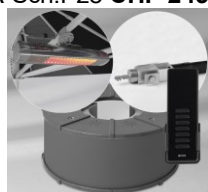

Regenrinne
3.0 m – 5.5 m
CHF 460.-- - 935.--

Schutzhüllen mit
Stab und
Reissverschluss
CHF 249.-- - 279.--

Pz14 Steuerung
mit Fernbedienung
**CHF 995.-- bis
CHF 1'695.--**

Windschutz / Vorhang
CHF 465.-- bis CHF 765.--