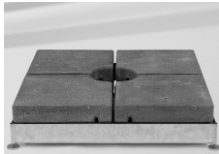

Alu-Seitenarmschirm 2021

AMBIENTE NOVA – ein Kunstwerk aus Licht und Schatten

Ambiente NOVA

Stoff Nr. 5

Gestell:	Schirmgrösse	Eukalyptus Holz	Nr. 500 - 699
rund	Ø 4.0 m ~ 12.5 m ²	8-teilig	CHF 5'150.--
	Ø 5.0 m ~ 19.6 m ²	8-teilig	CHF 5'650.--
rechteckig	4.0 x 3.0 m ~ 12.0 m ²	8-teilig	CHF 5'550.--
	4.5 x 3.5 m ~ 15.7 m ²	8-teilig	CHF 5'650.--
quadratisch	3.5 x 3.5 m ~ 12.2 m ²	8-teilig	CHF 5'550.--
	4.0 x 4.0 m ~ 16.0 m ²	8-teilig	CHF 5'650.--

Mit dem GLATZ **Ambiente NOVA** präsentieren wir den Nachfolger des legendären Freiarmschirms mit einer äußerst reduzierten Formensprache. Die Hochwertigkeit der Materialien und seine überzeugende Ergonomie teilt er dagegen mit seinem Vorgänger: Das patentierte Antriebssystem ist kinderleicht bedienbar. Während sich das Schirmdach beim Öffnen automatisch ausrichtet, berührt es beim Schliessen weder Tische noch Stühle.

Ambiente NOVA 2021 – der Neue in XL Format**Zubehör:**

Sockel M4/M8/M16
430 kg, Stahl verz.;
CHF 615.--
8 Platten **CHF 765.--**

Sockel M4 240 kg,
Stahl verzinkt
CHF 415.--
16 Platten **CHF 315.--**

Schutzhüllen mit
Stab und
Reissverschluss
CHF 275.—

Bodenhülse M4 mit
Deckel, Stahl
verzinkt
CHF 149.--

Montageplatte. M4;
30x30 cm
verzinkt
CHF 225.--

Technische Daten und Preisänderungen vorbehalten, inkl. gesetzlicher MWSt. 7.7 %
(Daten aus Glatz Info-Plattform) Gültigkeit ab Januar 2021