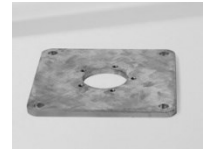

Ambiente NOVA 2021 – der Neue in XL Format**Zubehör:**

Sockel M4/M8/M16
430 kg, Stahl verz.;
CHF 615.--
8 Platten **CHF 765.--**

Sockel M4 240 kg,
Stahl verzinkt
CHF 415.--
16 Platten **CHF 315.--**

Schutzhüllen mit
Stab und
Reissverschluss
CHF 275.—

Bodenhülse M4 mit
Deckel, Stahl
verzinkt
CHF 149.--

Montageplatte. M4;
30x30 cm
verzinkt
CHF 225.--

Technische Daten und Preisänderungen vorbehalten, inkl. gesetzlicher MWSt. 7.7 %
(Daten aus Glatz Info-Plattform) Gültigkeit ab Januar 2021