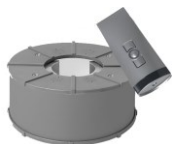

Pz200 LED
Steuerung, Fernbed.