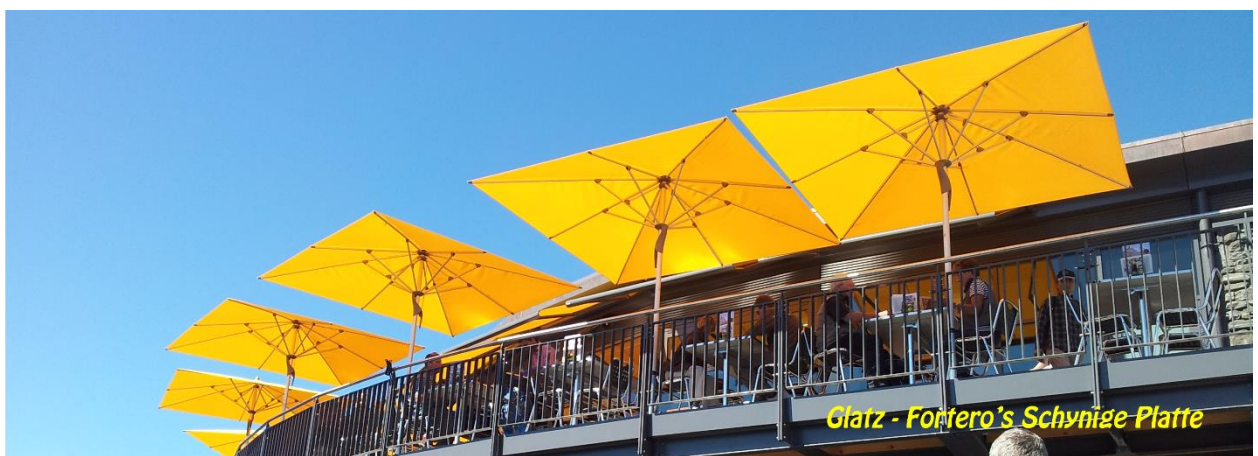

Zubehör - 2022 - zu Glatz „M-Linie“ Schirme

Glatz - Fortero's Schynige Platte

Technische Daten- und Preisänderungen vorbehalten. inkl. gesetzliche MWSt. 7.7 %, Gültigkeit ab März 2022