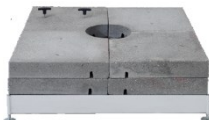

Palazzo®Noblesse - 2021

Zubehör:

Sockel M4 180 kg,
Stahl verzinkt
CHF 345.--
12 Platten **CHF 235.--**

Sockel M4 240 kg,
Stahl verzinkt
CHF 415.--
16 Platten **CHF 315.--**

Sockel M4/M8/M16
430 kg, Stahl verz.;
CHF 615.--
8 Platten **CHF 765.--**

Bodenhülse M4,
Stahl verzinkt
CHF 149.--
Rohr Pz **CHF 245.--**

Montageplatte. M4/M8
30x30 cm
Stahl verzinkt
CHF 225.--

Montageplatte
M4 Spezial
verzinkt
CHF 795.--

Bodenhülse M8,
Stahl verzinkt
CHF 295.--
A-Sch.Pz **CHF 245.--**