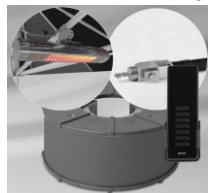

Windschutz / Vorhang
CHF 465.-- bis CHF 765.--

Heizung 230V
CHF 295.--
Fernbedienung
CHF 99.- bis 149.--

PzN Motorantrieb

CHF 565.-- bis CHF 1'695.--

Technische Daten und Preisänderungen vorbehalten, inkl. gesetzlicher MWSt. 7.7 %
(Daten aus Glatz Info-Plattform) Gültigkeit ab Januar 2021