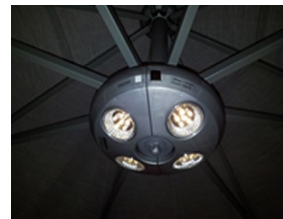

OSYRION;
4 Akku-Licht; CHF 99.--
für Stock Ø 30 – 50 mm
6 Akku-Licht; CHF 149.--
für Stock Ø 48 – 68 mm;
8 Akku-Licht; CHF 199.--
Ersatzbatterie **CHF 45.--**