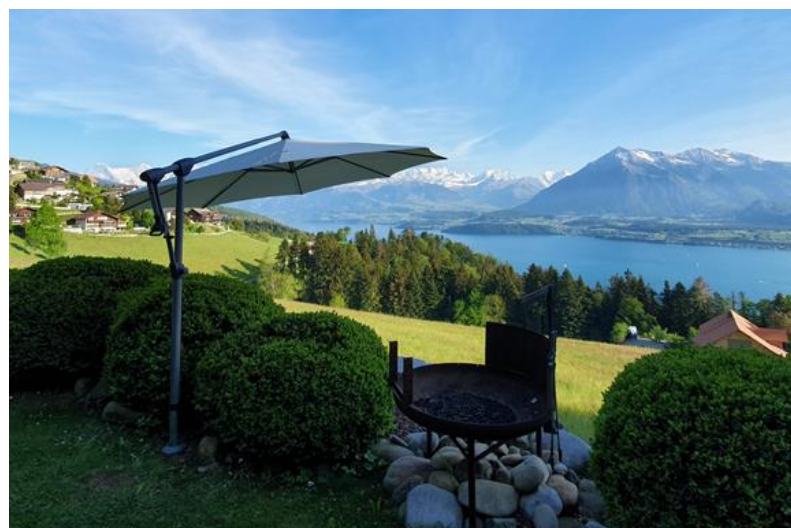

**Sombrano S+
in Steffisburg**

4.0 x 3.0 m, Bodenplatter

**Sombrano S+
in Spiez**

ø 3.5m, ohne Volant

**Sunwing C+
Gondelbahn
Oeschinensee**

Ø 3.0 m, ohne Volant

**Sunwing C+
Heiligenschwendi**

Ø 3.3 m, mit
Bodenankerschraube