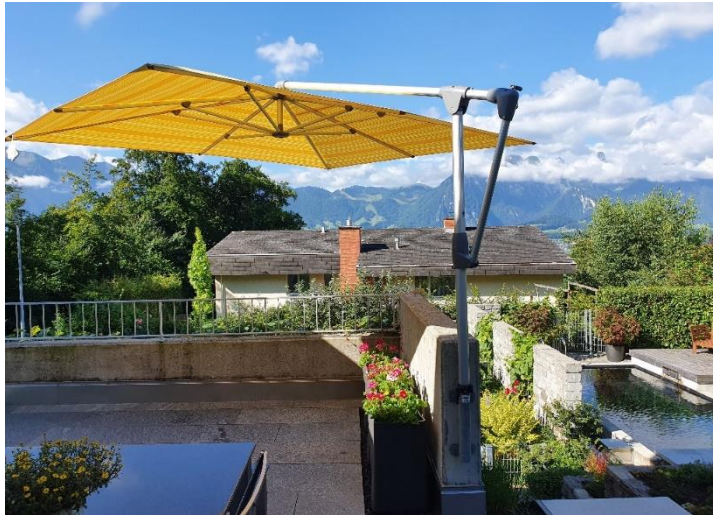

**Fortano
Schlossblick Thun**