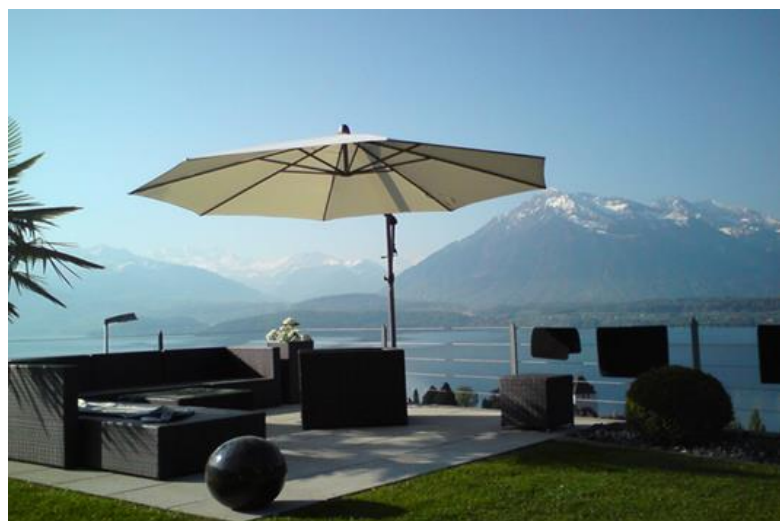

**Sombrano S+
Steffisburg**

ø 3.5 m, ohne Volant

**Sombrano
Steffisburg**

ø 3.5 m, ohne Volant

**Sombrano's
Saanewald**

3.0 x 3.0 m, ohne Volant

**Sunwing C+
„Oberhofen“**

Sunwing C+
Ø 3.0 m, ohne Volant