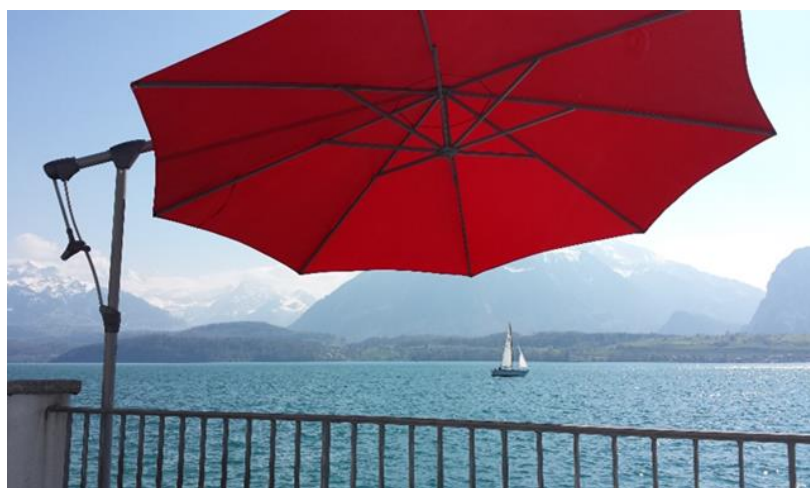

**Sombrano S+
Steffisburg**

Sunwing
Ø 3.0 m, ohne Volant

Sunwing C+
„Oberhofen“

Ø 3.3 m, ohne Volant