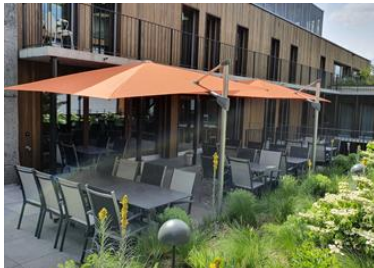

2.4 x 3.0 m,
Montage mit Wandbride

3.0 x 4.0 m,
Spez. Bodenplatte

**Sunwing CASA easy
in Aeschi bei Spiez**