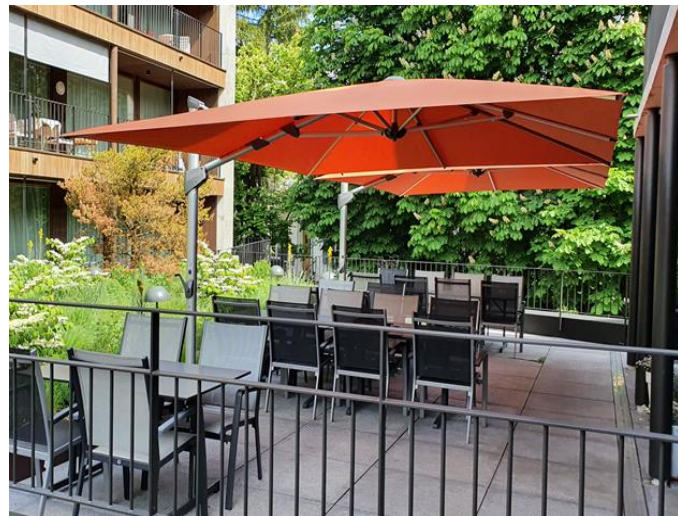

Seitenarmschirm Ref. Objekte

Sombrano S+
Private Terrasse

ø 4.0 m, mit Rollensockel

Sunwing Casa
Spielplatz KiGa
Steffisburg

2 Stk. 2.7 x 2.7 m,
mit Schraubanker
Montage

Sombrano S+
KiGa Thun

ø 3.5 m,
Montage mit Bodenhülsen

Sunwing Casa Terrasse in Aarau)

2 Stk. ø 3.3 m,
mit Bodenhülsen

Sombrano S+ KiGa St.burg

3 x 3 m , 2. Stk.
Montage mit
Bodenhülsen

Sombrano S+ KiGa in Hünibach (Reparatur)

ø 3.5 m,
mit Sockel M4

Sombrano S+
KiGa in Thun
ø 4.0 m, 1. Stk.
Montage mit
Ankerschraube

2.4 x 3.0 m,
Montage mit Wandbride

**Fortano
Schlossblick Thun**

3.0 x 4.0 m,
Spez. Bodenplatte

**Sunwing CASA easy
in Aeschi bei Spiez**

ø 3.0 m, mit Bodenanker Schraube

**Sunwing
CASA
St. Gallen**

2.7 x 2.7 m,
mit Rollensockel