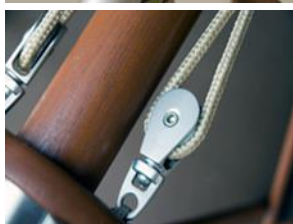

## Rumba

Hartholzschirm mit  
Dreh.-Kipp:  
3.5 m, rund

natur

**CHF 395.--**

(solange Vorrat)

Ø 48 mm Mast, Bezug Olefin, 8 Streben, mit Dreh-Kipp, Messingbeschläge und Kunst-Lederecken, Duo-Seilzug, Durchgangshöhe 204 cm / gesamt Höhe 280 cm; ca, 14 kg

## Volta

Hartholzschirm mit  
Inox Verschraubung  
3,5 m, rund

natur 2827

**CHF 429.--**

(solange Vorrat)

Der Exclusive Holz, Ø 48 mm Mast, Bezug Olefin und Kunstleder Ecken; mit Dreh-Kipp-Knicker, auswechselbaren Sprossen; silberfarbene Beschläge, Seilzug, Durchgangshöhe 204 cm, gesamt Höhe 280 cm, ca. 14 kg