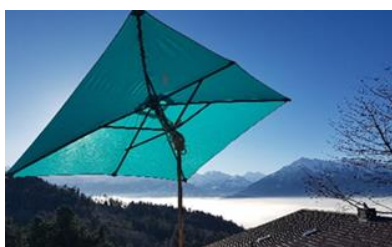

## Rumba

Hartholzschirm mit  
Dreh.-Kipp:  
3.5 m, rund

natur

**CHF 395.--**

(solange Vorrat)

Ø 48 mm Mast, Bezug Olefin, 8 Streben, mit Dreh-Kipp, Messingbeschläge und Kunst-Lederecken, Duo-Seilzug, Durchgangshöhe 204 cm / gesamt Höhe 280 cm; ca, 14 kg

## Volta

Hartholzschirm mit  
Inox Verschraubung  
3,5 m, rund

natur 2827

**CHF 429.--**

(solange Vorrat)

Der Exclusive Holz, Ø 48 mm Mast, Bezug Olefin und Kunstleder Ecken; mit Dreh-Kipp-Knicker, auswechselbaren Sprossen; silberfarbene Beschläge, Seilzug, Durchgangshöhe 204 cm, gesamt Höhe 280 cm, ca. 14 kg

## Swansea

Hartholzschirm  
Grössen:  
3 x 3 m, eckig,

natur 2839

maisgelb 2830

**CHF 349.--**  
(solange Vorrat)

Ø 48 mm Mast, 8-teilig, Bezug Olefin und Kunstleder Ecken; silberfarbene Beschläge, Doppel-Seilzug, Durchgangshöhe 204 cm, gesamt Höhe 280 cm, ca. 14 kg